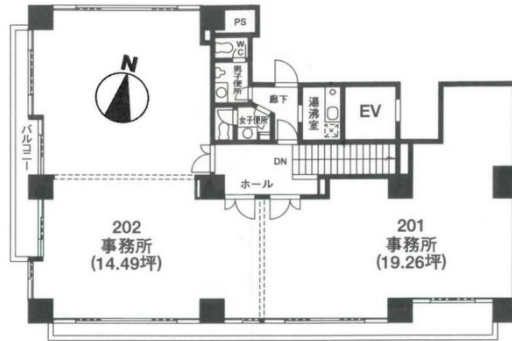

AXIS下町 2階33.75坪

埼玉県さいたま市大宮区下町2-43-1

物件MAP

| 賃貸条件 | |
|--------|---------------------|
| 坪数 | 33.75坪 |
| 階数 | 2階 (201+202契約予) |
| 入居可能日 | |
| ビル情報 | |
| 所在地 | 埼玉県さいたま市大宮区下町2-43-1 |
| 最寄り駅 | JR京浜東北線 大宮駅 徒歩7分 |
| エリア | その他埼玉 |
| 竣工 | 2001年10月 |
| 耐震 | 新耐震基準 |
| 階数 | 地上8階 |
| 用途 | 事務所 |
| 構造 | RC造 |
| 設備情報 | |
| エレベーター | 1基 |
| 空調 | 個別空調 |
| OAフロア | |
| 基準階天井高 | 2,500mm |
| 光ファイバー | 有り |
| トイレ | 男女別・室内 |
| セキュリティ | 無し |
| 駐車場 | 無し |

事務所移転の簡単検索サイト

Quick Service

クイックサービス

AXIS下町 2階33.75坪 埼玉県さいたま市大宮区下町2-43-1

その他埼玉 (ビルID: 0039299) の賃貸オフィス

貸事務所・レンタルオフィス・オフィス移転なら**QuickService**

物件詳細はこちらから

 **0120-55-2620**