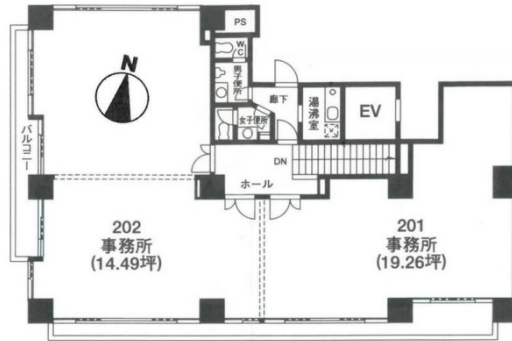

# AXIS下町 2階14.49坪

埼玉県さいたま市大宮区下町2-43-1

## 物件MAP

賃貸条件	
坪数	14.49坪
階数	2階 (202申込有)
入居可能日	
ビル情報	
所在地	埼玉県さいたま市大宮区下町2-43-1
最寄り駅	JR京浜東北線 大宮駅 徒歩7分
エリア	その他埼玉
竣工	2001年10月
耐震	新耐震基準
階数	地上8階
用途	事務所
構造	RC造
設備情報	
エレベーター	1基
空調	個別空調
OAフロア	
基準階天井高	2,500mm
光ファイバー	有り
トイレ	男女別・室内
セキュリティ	無し
駐車場	無し