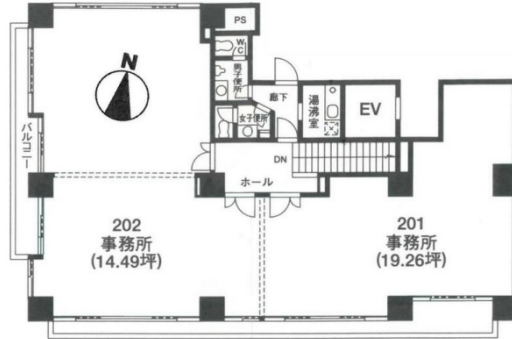

AXIS下町 2階19.26坪

埼玉県さいたま市大宮区下町2-43-1

物件MAP

賃貸条件	
坪数	19.26坪
階数	2階 (201契約予定)
入居可能日	
ビル情報	
所在地	埼玉県さいたま市大宮区下町2-43-1
最寄り駅	JR京浜東北線 大宮駅 徒歩7分
エリア	その他埼玉
竣工	2001年10月
耐震	新耐震基準
階数	地上8階
用途	事務所
構造	RC造
設備情報	
エレベーター	1基
空調	個別空調
OAフロア	
基準階天井高	2,500mm
光ファイバー	有り
トイレ	男女別・室内
セキュリティ	無し
駐車場	無し

事務所移転の簡単検索サイト

Quick Service

クイックサービス

AXIS下町 2階19.26坪 埼玉県さいたま市大宮区下町2-43-1

その他埼玉 (ビルID: 0039299) の賃貸オフィス

貸事務所・レンタルオフィス・オフィス移転なら**QuickService**

物件詳細はこちらから

 **0120-55-2620**