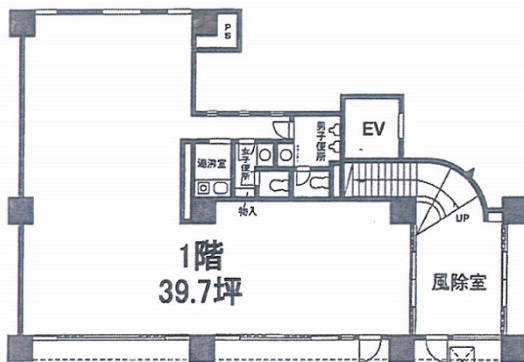

# AXIS下町 1階39.73坪

埼玉県さいたま市大宮区下町2-43-1

## 物件MAP

賃貸条件	
坪数	39.73坪
階数	1階
入居可能日	

ビル情報	
所在地	埼玉県さいたま市大宮区下町2-43-1
最寄り駅	JR京浜東北線 大宮駅 徒歩7分
エリア	その他埼玉
竣工	2001年10月
耐震	新耐震基準
階数	地上8階
用途	事務所/店舗
構造	RC造

設備情報	
エレベーター	1基
空調	個別空調
OAフロア	
基準階天井高	2,500mm
光ファイバー	有り
トイレ	男女別・室内
セキュリティ	無し
駐車場	無し