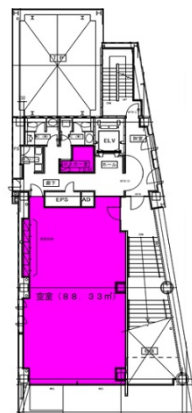

読売長野ビル 2階26.71坪

長野県長野市上千歳町1159

物件MAP

賃貸条件	
月額賃料	相談
坪数	26.71坪
坪単価	相談
共益費	賃料に含む
礼金	無し
敷金（保証金）	12ヶ月
階数	2階
入居可能日	即日

ビル情報	
所在地	長野県長野市上千歳町1159
最寄り駅	長野電鉄長野線 市役所前駅 徒歩3分 JR信越本線 長野駅 徒歩13分 長野電鉄長野線 長野駅 徒歩13分
エリア	長野
竣工	1997年10月
耐震	新耐震基準
階数	地上7階 地下1階
用途	事務所
構造	S造

設備情報	
エレベーター	1基
空調	個別空調
OAフロア	OAフロア
基準階天井高	2,700mm
光ファイバー	有り
トイレ	男女別・室外
セキュリティ	有り
駐車場	有り