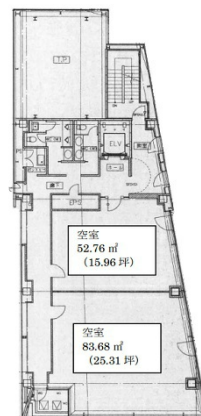

# 読売長野ビル 6階25.31坪

長野県長野市上千歳町1159

## 物件MAP

賃貸条件	
月額賃料	相談
坪数	25.31坪
坪単価	相談
共益費	賃料に含む
礼金	無し
敷金（保証金）	12ヶ月
階数	6階
入居可能日	即日

ビル情報	
所在地	長野県長野市上千歳町1159
最寄り駅	長野電鉄長野線 市役所前駅 徒歩3分 JR信越本線 長野駅 徒歩13分 長野電鉄長野線 長野駅 徒歩13分
エリア	長野
竣工	1997年10月
耐震	新耐震基準
階数	地上7階 地下1階
用途	事務所
構造	S造

設備情報	
エレベーター	1基
空調	個別空調
OAフロア	OAフロア
基準階天井高	2,700mm
光ファイバー	有り
トイレ	男女別・室外
セキュリティ	有り
駐車場	有り