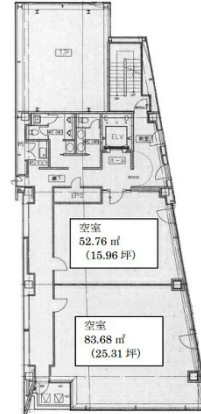

# 読売長野ビル 6階25.31坪

長野県長野市上千歳町1159

## 物件MAP

賃貸条件	
月額賃料	相談
坪数	25.31坪
坪単価	相談
共益費	賃料に含む
礼金	無し
敷金（保証金）	12ヶ月
階数	6階
入居可能日	即日

ビル情報	
所在地	長野県長野市上千歳町1159
最寄り駅	長野電鉄長野線 市役所前駅 徒歩3分 JR信越本線 長野駅 徒歩13分 長野電鉄長野線 長野駅 徒歩13分
エリア	長野
竣工	1997年10月
耐震	新耐震基準
階数	地上7階 地下1階
用途	事務所
構造	S造

設備情報	
エレベーター	1基
空調	個別空調
OAフロア	OAフロア
基準階天井高	2,700mm
光ファイバー	有り
トイレ	男女別・室外
セキュリティ	有り
駐車場	有り

事務所移転の簡単検索サイト

読売長野ビル 6階25.31坪 長野県長野市上千歳町1159

長野（ビルID：0039293）の賃貸オフィス

貸事務所・レンタルオフィス・オフィス移転ならQuickService

物件詳細はこちらから

 0120-55-2620