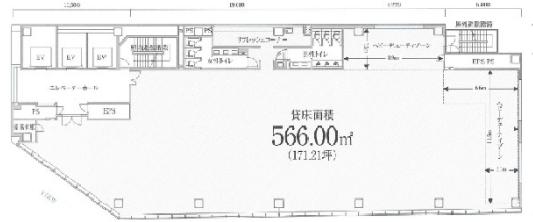

PMO半蔵門 9階171.33坪

東京都千代田区麹町2-1-1

物件MAP

賃貸条件	
坪数	171.33坪
階数	9階
入居可能日	
ビル情報	
所在地	東京都千代田区麹町2-1-1
最寄り駅	東京メトロ半蔵門線 半蔵門駅 徒歩1分 東京メトロ有楽町線 麹町駅 徒歩4分 東京メトロ半蔵門線 永田町駅 徒歩9分 東京メトロ南北線 永田町駅 徒歩9分 東京メトロ有楽町線 永田町駅 徒歩9分
エリア	麹町・番町・市ヶ谷エリア
竣工	2017年6月
耐震	新耐震基準
階数	地上11階 地下2階
用途	事務所
構造	S造
設備情報	
エレベーター	3基
空調	個別空調
OAフロア	OAフロア
基準階天井高	2,800mm
光ファイバー	有り
トイレ	男女別・室内
セキュリティ	有り
駐車場	有り

事務所移転の簡単検索サイト

Quick Service

クイックサービス

PMO半蔵門 9階171.33坪 東京都千代田区麹町2-1-1

麹町・番町・市ヶ谷エリア (ビルID: 0039278) の賃貸オフィス

貸事務所・レンタルオフィス・オフィス移転なら**QuickService**

物件詳細はこちらから

 **0120-55-2620**