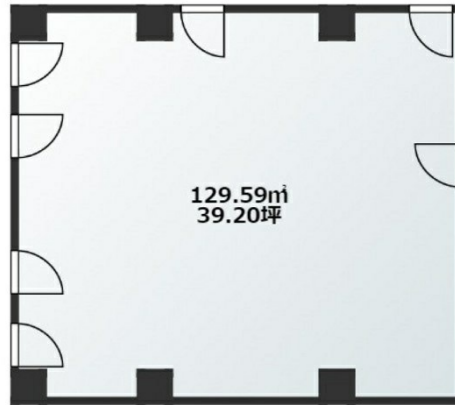

# JDS袋町ビル 2階39.2坪

広島県広島市中区袋町5-13

物件MAP

賃貸条件	
坪数	39.2坪
階数	2階
入居可能日	
ビル情報	
所在地	広島県広島市中区袋町5-13
最寄り駅	広電1系統(宇品線) 本通駅 徒歩5分
エリア	広島市中区エリア
竣工	1991年6月
耐震	新耐震基準
階数	地上9階 地下1階
用途	事務所
構造	SRC造
設備情報	
エレベーター	1基
空調	個別空調
OAフロア	OAフロア
基準階天井高	2,550mm
光ファイバー	有り
トイレ	男女別・室外
セキュリティ	有り
駐車場	有り

事務所移転の簡単検索サイト

Quick Service

クイックサービス

JDS袋町ビル 2階39.2坪 広島県広島市中区袋町5-13

広島市中区エリア (ビルID: 0039250) の賃貸オフィス

貸事務所・レンタルオフィス・オフィス移転ならQuickService

物件詳細はこちらから

0120-55-2620