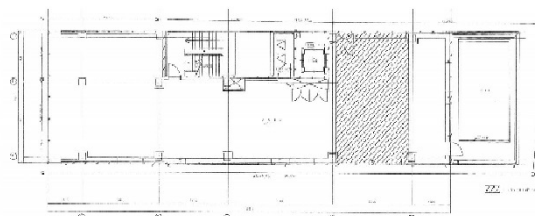

EA HARAJUKU Tower (旧 : FPG links HARAJUKU)

2階

58.99坪

東京都渋谷区神宮前1-14-34

物件MAP

賃貸条件	
坪数	58.99坪
階数	2階 (申込有)
入居可能日	
ビル情報	
所在地	東京都渋谷区神宮前1-14-34
最寄り駅	JR山手線 原宿駅 徒歩1分 東京メトロ副都心線 明治神宮前駅 徒歩2分 東京メトロ千代田線 明治神宮前駅 徒歩2分
エリア	原宿・代々木・初台エリア
竣工	2015年12月
耐震	新耐震基準
階数	地上7階 地下1階
用途	事務所
構造	S造
設備情報	
エレベーター	1基
空調	個別空調
OAフロア	スケルトン
基準階天井高	3,000mm
光ファイバー	無し
トイレ	男女共用・室外
セキュリティ	有り
駐車場	無し