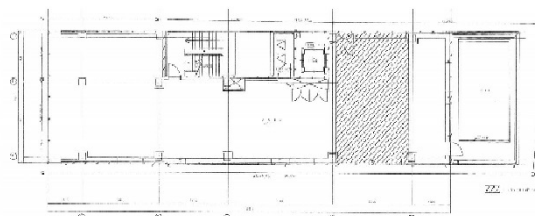

# EA HARAJUKU Tower (旧 : FPG links HARAJUKU) 2階

58.99坪

東京都渋谷区神宮前1-14-34

## 物件MAP

賃貸条件	
坪数	58.99坪
階数	2階 (申込有)
入居可能日	
ビル情報	
所在地	東京都渋谷区神宮前1-14-34
最寄り駅	JR山手線 原宿駅 徒歩1分 東京メトロ副都心線 明治神宮前駅 徒歩2分 東京メトロ千代田線 明治神宮前駅 徒歩2分
エリア	原宿・代々木・初台エリア
竣工	2015年12月
耐震	新耐震基準
階数	地上7階 地下1階
用途	事務所
構造	S造
設備情報	
エレベーター	1基
空調	個別空調
OAフロア	スケルトン
基準階天井高	3,000mm
光ファイバー	無し
トイレ	男女共用・室外
セキュリティ	有り
駐車場	無し