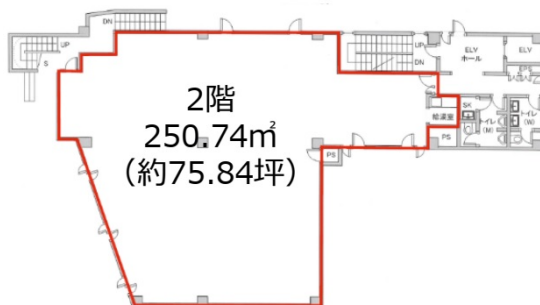

HB平河町ビル 2階75.84坪

東京都千代田区平河町2-8-9

物件MAP

賃貸条件	
坪数	75.84坪
階数	2階
入居可能日	
ビル情報	
所在地	東京都千代田区平河町2-8-9
最寄り駅	東京メトロ半蔵門線 半蔵門駅 徒歩5分 東京メトロ有楽町線 麴町駅 徒歩5分 東京メトロ南北線 永田町駅 徒歩5分 東京メトロ丸ノ内線 赤坂見附駅 徒歩9分
エリア	麴町・番町・市ヶ谷エリア
竣工	1993年7月
耐震	新耐震基準
階数	地上5階
用途	事務所
構造	RC造
設備情報	
エレベーター	1基
空調	個別空調
OAフロア	タイルカーペット
基準階天井高	2,400mm
光ファイバー	有り
トイレ	男女別・室外
セキュリティ	有り
駐車場	有り

事務所移転の簡単検索サイト

Quick Service

クイックサービス

HB平河町ビル 2階75.84坪 東京都千代田区平河町2-8-9

麴町・番町・市ヶ谷エリア (ビルID: 0039243) の賃貸オフィス

貸事務所・レンタルオフィス・オフィス移転なら**QuickService**

物件詳細はこちらから

0120-55-2620