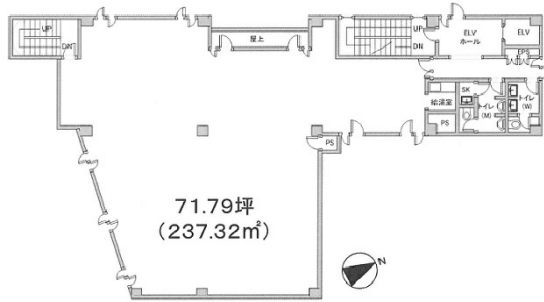

# HB平河町ビル 5階72.67坪

東京都千代田区平河町2-8-9

## 物件MAP

賃貸条件	
坪数	72.67坪
階数	5階
入居可能日	
ビル情報	
所在地	東京都千代田区平河町2-8-9
最寄り駅	東京メトロ半蔵門線 半蔵門駅 徒歩5分 東京メトロ有楽町線 麴町駅 徒歩5分 東京メトロ南北線 永田町駅 徒歩5分 東京メトロ丸ノ内線 赤坂見附駅 徒歩9分
エリア	麴町・番町・市ヶ谷エリア
竣工	1993年7月
耐震	新耐震基準
階数	地上5階
用途	事務所
構造	RC造
設備情報	
エレベーター	1基
空調	個別空調
OAフロア	タイルカーペット
基準階天井高	2,400mm
光ファイバー	有り
トイレ	男女別・室外
セキュリティ	有り
駐車場	有り