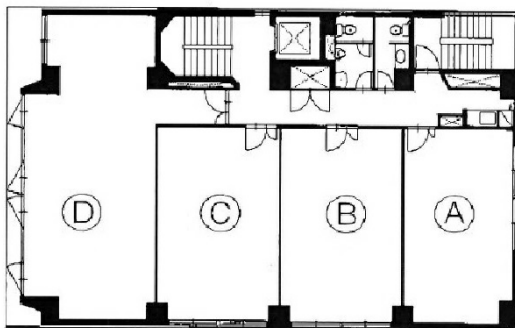

## 物件MAP

賃貸条件	
坪数	9.95坪
階数	5階 (B申込有)
入居可能日	
ビル情報	
所在地	福岡県福岡市博多区博多駅前2-12-12
最寄り駅	JR鹿児島本線 博多駅 徒歩5分 福岡市営地下鉄空港線 博多駅 徒歩5分 福岡市営地下鉄空港線 祇園駅 徒歩5分
エリア	博多駅前エリア
竣工	1974年11月
耐震	旧耐震基準
階数	地上7階
用途	事務所
構造	SRC造
設備情報	
エレベーター	1基
空調	個別空調
OAフロア	OAフロア
基準階天井高	
光ファイバー	有り
トイレ	男女別・室外
セキュリティ	有り
駐車場	有り