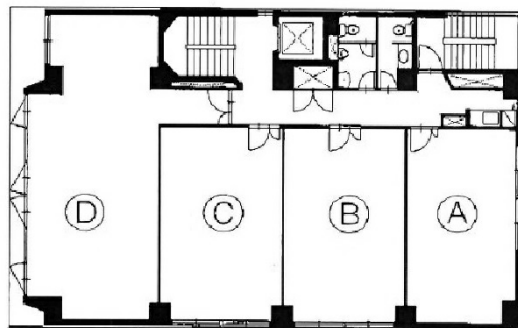

第5グリーンビル 5階9.95坪

福岡県福岡市博多区博多駅前2-12-12

物件MAP

賃貸条件	
坪数	9.95坪
階数	5階 (B申込有)
入居可能日	
ビル情報	
所在地	福岡県福岡市博多区博多駅前2-12-12
最寄り駅	JR鹿児島本線 博多駅 徒歩5分 福岡市営地下鉄空港線 博多駅 徒歩5分 福岡市営地下鉄空港線 祇園駅 徒歩5分
エリア	博多駅前エリア
竣工	1974年11月
耐震	旧耐震基準
階数	地上7階
用途	事務所
構造	SRC造
設備情報	
エレベーター	1基
空調	個別空調
OAフロア	OAフロア
基準階天井高	
光ファイバー	有り
トイレ	男女別・室外
セキュリティ	有り
駐車場	有り