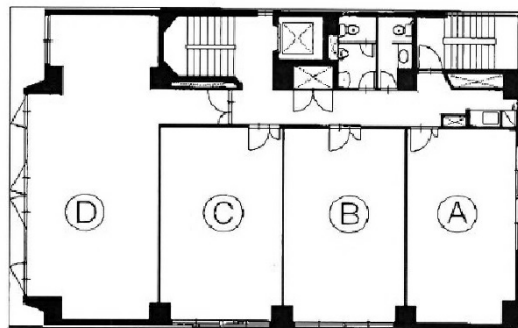

第5グリーンビル 7階9.95坪

福岡県福岡市博多区博多駅前2-12-12

物件MAP

賃貸条件	
月額賃料	84,575円 (税別)
坪数	9.95坪
坪単価	8,500円 (税別)
共益費	24,875円
礼金	無し
敷金 (保証金)	10ヶ月
階数	7階 (B)
入居可能日	相談

ビル情報	
所在地	福岡県福岡市博多区博多駅前2-12-12
最寄り駅	JR鹿児島本線 博多駅 徒歩5分 福岡市営地下鉄空港線 博多駅 徒歩5分 福岡市営地下鉄空港線 祇園駅 徒歩5分
エリア	博多駅前エリア
竣工	1974年11月
耐震	旧耐震基準
階数	地上7階
用途	事務所
構造	SRC造

設備情報	
エレベーター	1基
空調	個別空調
OAフロア	OAフロア
基準階天井高	
光ファイバー	有り
トイレ	男女別・室外
セキュリティ	有り
駐車場	有り