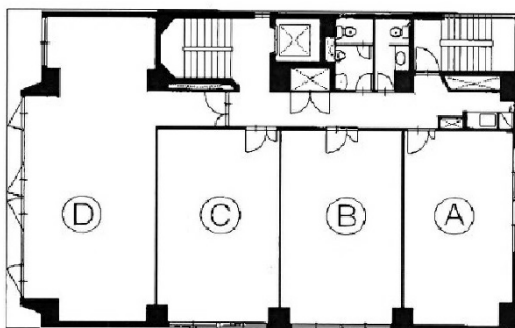

## 物件MAP

賃貸条件	
月額賃料	84,575円 (税別)
坪数	9.95坪
坪単価	8,500円 (税別)
共益費	24,875円
礼金	無し
敷金 (保証金)	10ヶ月
階数	7階 (B)
入居可能日	相談

ビル情報	
所在地	福岡県福岡市博多区博多駅前2-12-12
最寄り駅	JR鹿児島本線 博多駅 徒歩5分 福岡市営地下鉄空港線 博多駅 徒歩5分 福岡市営地下鉄空港線 祇園駅 徒歩5分
エリア	博多駅前エリア
竣工	1974年11月
耐震	旧耐震基準
階数	地上7階
用途	事務所
構造	SRC造