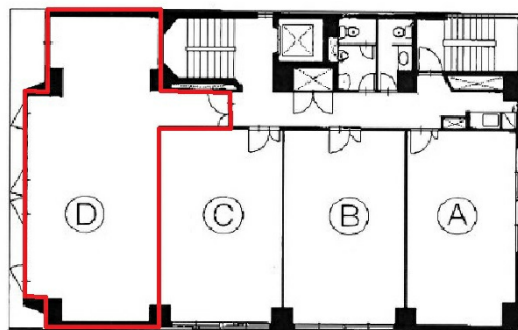

第5グリーンビル 7階16.1坪

福岡県福岡市博多区博多駅前2-12-12

物件MAP

| 賃貸条件 | |
|----------|---------------|
| 月額賃料 | 136,850円 (税別) |
| 坪数 | 16.1坪 |
| 坪単価 | 8,500円 (税別) |
| 共益費 | 40,250円 |
| 礼金 | 無し |
| 敷金 (保証金) | 10ヶ月 |
| 階数 | 7階 (D申込有) |
| 入居可能日 | 相談 |