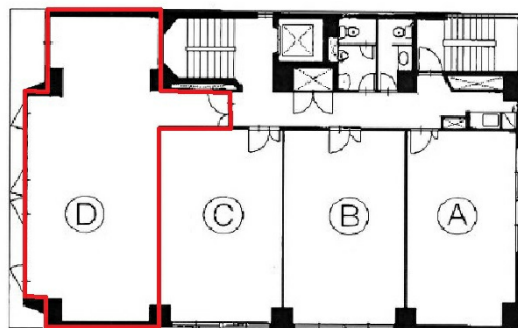

第5グリーンビル 7階16.1坪

福岡県福岡市博多区博多駅前2-12-12

物件MAP

賃貸条件	
月額賃料	136,850円（税別）
坪数	16.1坪
坪単価	8,500円（税別）
共益費	40,250円
礼金	無し
敷金（保証金）	10ヶ月
階数	7階（D申込有）
入居可能日	相談

ビル情報	
所在地	福岡県福岡市博多区博多駅前2-12-12
最寄り駅	JR鹿児島本線 博多駅 徒歩5分 福岡市営地下鉄空港線 博多駅 徒歩5分 福岡市営地下鉄空港線 祇園駅 徒歩5分
エリア	博多駅前エリア
竣工	1974年11月
耐震	旧耐震基準
階数	地上7階
用途	事務所
構造	SRC造

設備情報	
エレベーター	1基
空調	個別空調
OAフロア	OAフロア
基準階天井高	
光ファイバー	有り
トイレ	男女別・室外
セキュリティ	有り
駐車場	有り

事務所移転の簡単検索サイト

Quick Service

クイックサービス

第5グリーンビル 7階16.1坪 福岡県福岡市博多区博多駅前2-12-12

博多駅前エリア（ビルID：0039208）の賃貸オフィス

貸事務所・レンタルオフィス・オフィス移転ならQuickService