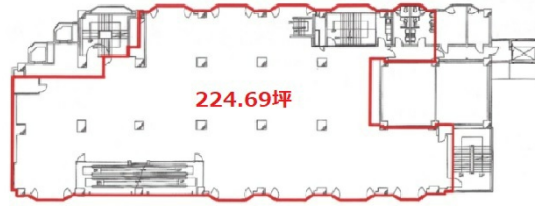

府中駅前ビル 2階224.69坪

東京都府中市府中町1-8-1

物件MAP

賃貸条件	
月額賃料	相談
坪数	224.69坪
坪単価	相談
共益費	相談
礼金	1ヶ月
敷金（保証金）	10ヶ月
階数	2階
入居可能日	相談

ビル情報	
所在地	東京都府中市府中町1-8-1
最寄り駅	京王京王線 府中駅 徒歩1分
エリア	その他東京
竣工	1985年1月
耐震	新耐震基準
階数	地上7階 地下1階
用途	事務所/店舗
構造	SRC造

設備情報	
エレベーター	
空調	個別空調
OAフロア	その他
基準階天井高	2,350mm
光ファイバー	
トイレ	
セキュリティ	
駐車場	有り