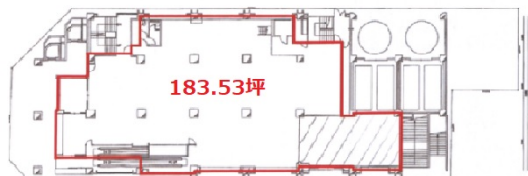

府中駅前ビル 1階183.53坪

東京都府中市府中町1-8-1

物件MAP

賃貸条件	
月額賃料	相談
坪数	183.53坪
坪単価	相談
共益費	相談
礼金	1ヶ月
敷金（保証金）	10ヶ月
階数	1階
入居可能日	相談

ビル情報	
所在地	東京都府中市府中町1-8-1
最寄り駅	京王京王線 府中駅 徒歩1分
エリア	その他東京
竣工	1985年1月
耐震	新耐震基準
階数	地上7階 地下1階
用途	事務所/店舗
構造	SRC造

設備情報	
エレベーター	
空調	個別空調
OAフロア	その他
基準階天井高	2,350mm
光ファイバー	
トイレ	
セキュリティ	
駐車場	有り