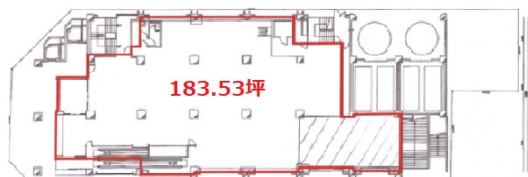

# 府中駅前ビル 1階183.53坪

東京都府中市府中町1-8-1

## 物件MAP

賃貸条件	
月額賃料	相談
坪数	183.53坪
坪単価	相談
共益費	相談
礼金	1ヶ月
敷金（保証金）	10ヶ月
階数	1階
入居可能日	相談

ビル情報	
所在地	東京都府中市府中町1-8-1
最寄り駅	京王京王線 府中駅 徒歩1分
エリア	その他東京
竣工	1985年1月
耐震	新耐震基準
階数	地上7階 地下1階
用途	事務所/店舗
構造	SRC造

設備情報	
エレベーター	
空調	個別空調
OAフロア	その他
基準階天井高	2,350mm
光ファイバー	
トイレ	
セキュリティ	
駐車場	有り