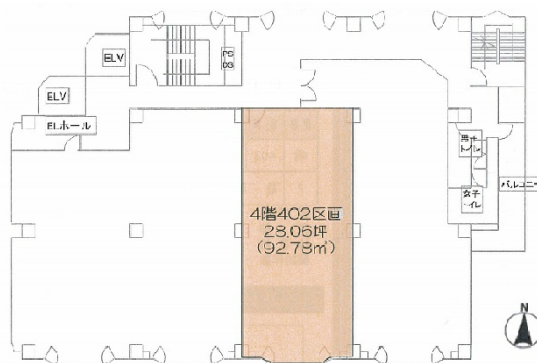

# 府中駅前ビル 4階28.06坪

東京都府中市府中町1-8-1

## 物件MAP

賃貸条件	
月額賃料	相談
坪数	28.06坪
坪単価	相談
共益費	相談
礼金	無し
敷金（保証金）	12ヶ月
階数	4階
入居可能日	即日

ビル情報	
所在地	東京都府中市府中町1-8-1
最寄り駅	京王京王線 府中駅 徒歩1分
エリア	その他東京
竣工	1985年1月
耐震	新耐震基準
階数	地上7階 地下1階
用途	事務所
構造	SRC造

設備情報	
エレベーター	
空調	個別空調
OAフロア	その他
基準階天井高	2,350mm
光ファイバー	
トイレ	
セキュリティ	
駐車場	有り