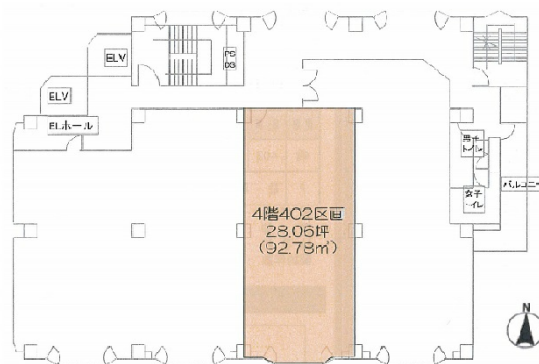

# 府中駅前ビル 4階28.06坪

東京都府中市府中町1-8-1

## 物件MAP

賃貸条件	
月額賃料	相談
坪数	28.06坪
坪単価	相談
共益費	相談
礼金	無し
敷金（保証金）	12ヶ月
階数	4階
入居可能日	即日

ビル情報	
所在地	東京都府中市府中町1-8-1
最寄り駅	京王京王線 府中駅 徒歩1分
エリア	その他東京
竣工	1985年1月
耐震	新耐震基準
階数	地上7階 地下1階
用途	事務所
構造	SRC造

設備情報	
エレベーター	
空調	個別空調
OAフロア	その他
基準階天井高	2,350mm
光ファイバー	
トイレ	
セキュリティ	
駐車場	有り