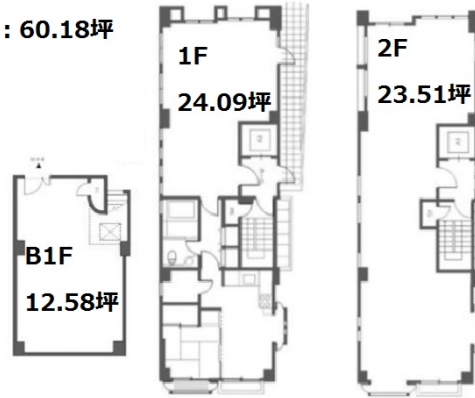

ASKビル 1階60.18坪

東京都港区赤坂6-9-19

計：60.18坪

物件MAP

| 賃貸条件 | |
|-------|--------------|
| 坪数 | 60.18坪 |
| 階数 | 1階（B1F-2F一括） |
| 入居可能日 | |

| ビル情報 | |
|------|---|
| 所在地 | 東京都港区赤坂6-9-19 |
| 最寄り駅 | 東京メトロ千代田線 赤坂駅 徒歩3分 東京メトロ南北線 溜池山王駅 徒歩8分 東京メトロ銀座線 溜池山王駅 徒歩8分 東京メトロ日比谷線 六本木駅 徒歩15分 都営大江戸線 六本木駅 徒歩15分 |
| エリア | 赤坂・青山・六本木エリア |
| 竣工 | 1987年2月 |
| 耐震 | 新耐震基準 |
| 階数 | 地上4階 |
| 用途 | 事務所 |
| 構造 | RC造 |

| 設備情報 | |
|--------|------|
| エレベーター | 1基 |
| 空調 | 個別空調 |
| OAフロア | その他 |
| 基準階天井高 | |
| 光ファイバー | 有り |
| トイレ | 調査中 |
| セキュリティ | 無し |
| 駐車場 | 有り |

事務所移転の簡単検索サイト

Quick Service

クイックサービス

ASKビル 1階60.18坪 東京都港区赤坂6-9-19