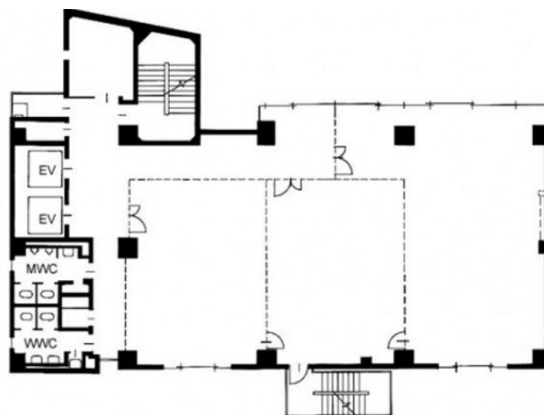

北陸中央ビル 5階20.33坪

福井県福井市中央3-3-23

物件MAP

賃貸条件	
坪数	20.33坪
階数	5階 (B)
入居可能日	
ビル情報	
所在地	福井県福井市中央3-3-23
最寄り駅	JR北陸本線 福井駅 徒歩8分
エリア	福井
竣工	1977年7月
耐震	新耐震基準相当
階数	地上8階
用途	事務所
構造	SRC造
設備情報	
エレベーター	2基
空調	セントラル空調
OAフロア	
基準階天井高	2,500mm
光ファイバー	有り
トイレ	男女別・室外
セキュリティ	有り
駐車場	有り