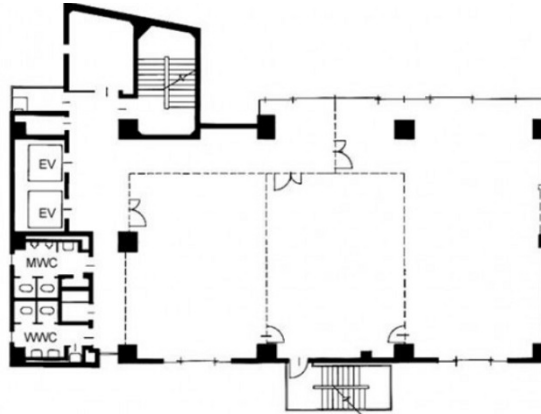

# 北陸中央ビル 5階20.33坪

福井県福井市中央3-3-23

## 物件MAP

賃貸条件	
坪数	20.33坪
階数	5階 (B)
入居可能日	
ビル情報	
所在地	福井県福井市中央3-3-23
最寄り駅	JR北陸本線 福井駅 徒歩8分
エリア	福井
竣工	1977年7月
耐震	新耐震基準相当
階数	地上8階
用途	事務所
構造	SRC造
設備情報	
エレベーター	2基
空調	セントラル空調
OAフロア	
基準階天井高	2,500mm
光ファイバー	有り
トイレ	男女別・室外
セキュリティ	有り
駐車場	有り