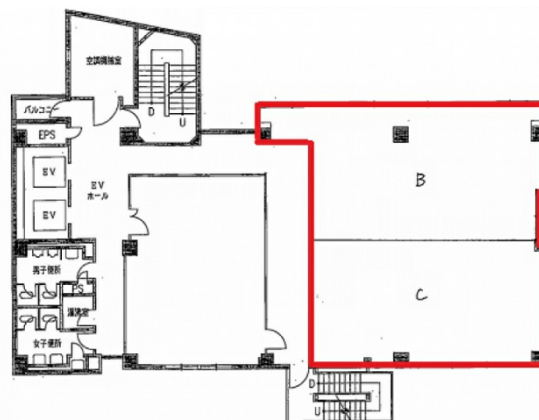

北陸中央ビル 4階40.62坪

福井県福井市中央3-3-23

物件MAP

賃貸条件	
坪数	40.62坪
階数	4階 (BC)
入居可能日	即日
ビル情報	
所在地	福井県福井市中央3-3-23
最寄り駅	JR北陸本線 福井駅 徒歩8分
エリア	福井
竣工	1977年7月
耐震	新耐震基準相当
階数	地上8階
用途	事務所
構造	SRC造
設備情報	
エレベーター	2基
空調	セントラル空調
OAフロア	
基準階天井高	2,500mm
光ファイバー	有り
トイレ	男女別・室外
セキュリティ	有り
駐車場	有り