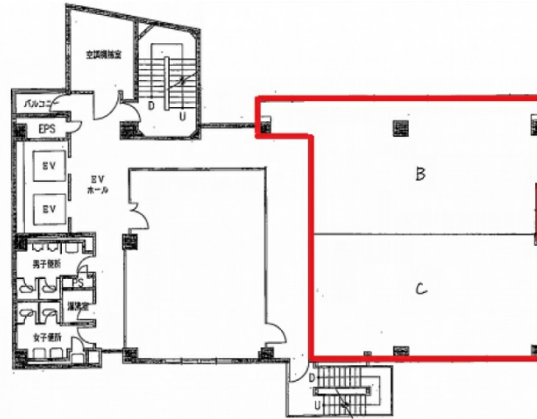

北陸中央ビル 4階40.62坪

福井県福井市中央3-3-23

物件MAP

賃貸条件	
坪数	40.62坪
階数	4階 (BC)
入居可能日	即日
ビル情報	
所在地	福井県福井市中央3-3-23
最寄り駅	JR北陸本線 福井駅 徒歩8分
エリア	福井
竣工	1977年7月
耐震	新耐震基準相当
階数	地上8階
用途	事務所
構造	SRC造
設備情報	
エレベーター	2基
空調	セントラル空調
OAフロア	
基準階天井高	2,500mm
光ファイバー	有り
トイレ	男女別・室外
セキュリティ	有り
駐車場	有り

事務所移転の簡単検索サイト

Quick Service

クイックサービス

北陸中央ビル 4階40.62坪 福井県福井市中央3-3-23

福井 (ビルID: 0039185) の賃貸オフィス

貸事務所・レンタルオフィス・オフィス移転ならQuickService

物件詳細はこちらから

0120-55-2620