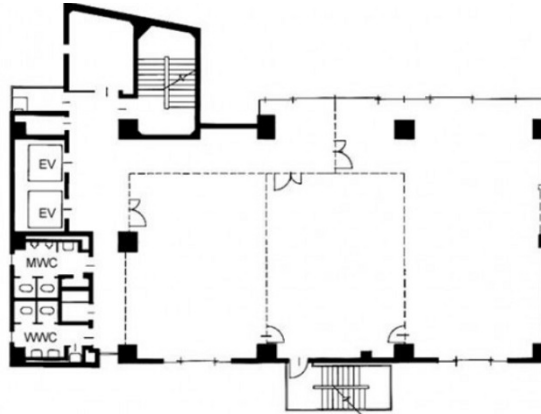

北陸中央ビル 1階39.55坪

福井県福井市中央3-3-23

物件MAP

賃貸条件	
坪数	39.55坪
階数	1階 (A)
入居可能日	即日
ビル情報	
所在地	福井県福井市中央3-3-23
最寄り駅	JR北陸本線 福井駅 徒歩8分
エリア	福井
竣工	1977年7月
耐震	新耐震基準相当
階数	地上8階
用途	事務所
構造	SRC造
設備情報	
エレベーター	2基
空調	セントラル空調
OAフロア	
基準階天井高	2,500mm
光ファイバー	有り
トイレ	男女別・室外
セキュリティ	有り
駐車場	有り

事務所移転の簡単検索サイト

Quick Service

クイックサービス

北陸中央ビル 1階39.55坪 福井県福井市中央3-3-23

福井 (ビルID: 0039185) の賃貸オフィス

貸事務所・レンタルオフィス・オフィス移転なら**QuickService**

物件詳細はこちらから

 **0120-55-2620**