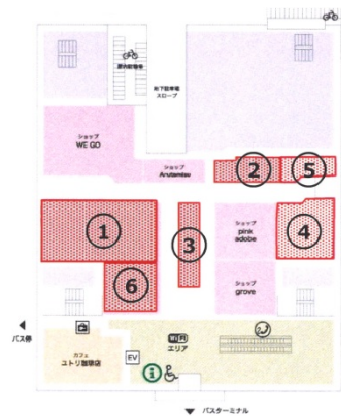

アオッサ 1階12.94坪

福井県福井市手寄1-4-1

物件MAP

賃貸条件	
坪数	12.94坪
階数	1階 ((5) 17-18)
入居可能日	即日
ビル情報	
所在地	福井県福井市手寄1-4-1
最寄り駅	JR北陸本線 福井駅 徒歩1分
エリア	福井
竣工	2007年3月
耐震	新耐震基準
階数	地上10階 地下2階
用途	店舗
構造	SRC造、一部RC造
設備情報	
エレベーター	
空調	セントラル空調
OAフロア	
基準階天井高	
光ファイバー	調査中
トイレ	調査中
セキュリティ	調査中
駐車場	有り

事務所移転の簡単検索サイト

Quick Service

クイックサービス

アオッサ 1階12.94坪 福井県福井市手寄1-4-1

福井 (ビルID: 0039182) の賃貸オフィス

貸事務所・レンタルオフィス・オフィス移転なら**QuickService**

物件詳細はこちらから

0120-55-2620