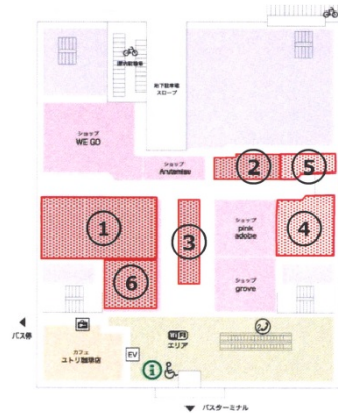

アオッサ 1階32.78坪

福井県福井市手寄1-4-1

物件MAP

賃貸条件	
坪数	32.78坪
階数	1階 ((4) 2)
入居可能日	即日
ビル情報	
所在地	福井県福井市手寄1-4-1
最寄り駅	JR北陸本線 福井駅 徒歩1分
エリア	福井
竣工	2007年3月
耐震	新耐震基準
階数	地上10階 地下2階
用途	店舗
構造	SRC造、一部RC造
設備情報	
エレベーター	
空調	セントラル空調
OAフロア	
基準階天井高	
光ファイバー	調査中
トイレ	調査中
セキュリティ	調査中
駐車場	有り

事務所移転の簡単検索サイト

Quick Service

クイックサービス

アオッサ 1階32.78坪 福井県福井市手寄1-4-1

福井 (ビルID: 0039182) の賃貸オフィス

貸事務所・レンタルオフィス・オフィス移転ならQuickService

物件詳細はこちらから

0120-55-2620