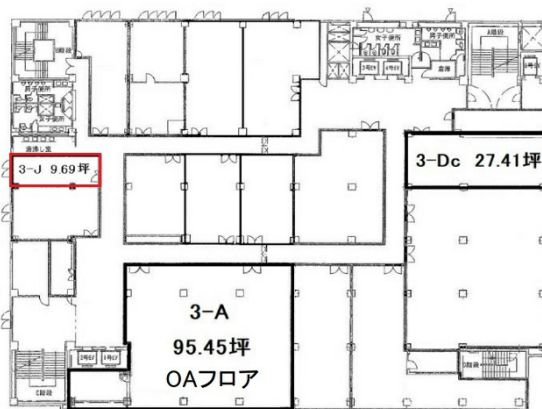

福井放送会館 3階9.69坪

福井県福井市大手3-4-1

物件MAP

賃貸条件	
坪数	9.69坪
階数	3階 (J)
入居可能日	即日
ビル情報	
所在地	福井県福井市大手3-4-1
最寄り駅	JR北陸本線 福井駅 徒歩5分
エリア	福井
竣工	1961年2月
耐震	耐震補強済
階数	地上8階 地下1階
用途	事務所
構造	SRC造
設備情報	
エレベーター	5基
空調	個別空調
OAフロア	
基準階天井高	
光ファイバー	有り
トイレ	男女別・室外
セキュリティ	有り
駐車場	無し