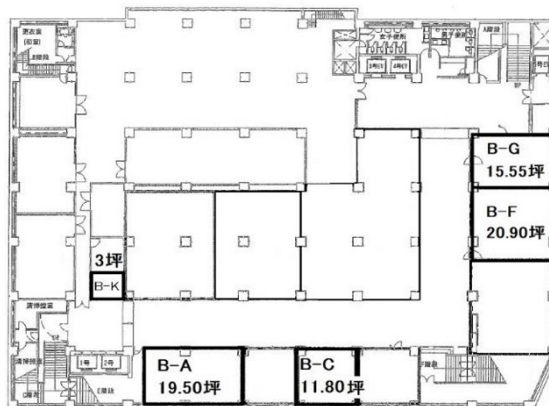

福井放送会館 地下1階19.5坪

福井県福井市大手3-4-1

物件MAP

賃貸条件	
坪数	19.5坪
階数	B1階 (A)
入居可能日	即日
ビル情報	
所在地	福井県福井市大手3-4-1
最寄り駅	JR北陸本線 福井駅 徒歩5分
エリア	福井
竣工	1961年2月
耐震	耐震補強済
階数	地上8階 地下1階
用途	事務所
構造	SRC造
設備情報	
エレベーター	5基
空調	個別空調
OAフロア	
基準階天井高	
光ファイバー	有り
トイレ	男女別・室外
セキュリティ	有り
駐車場	無し