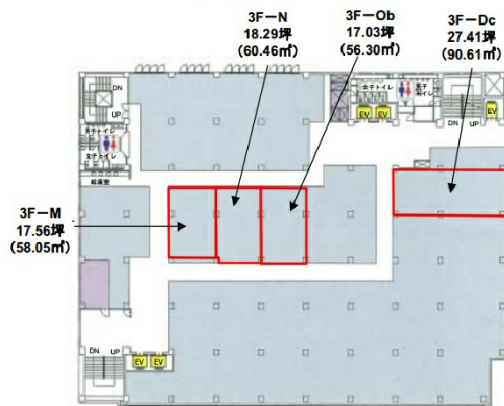

## 物件MAP

賃貸条件	
坪数	18.29坪
階数	3階 (N)
入居可能日	
ビル情報	
所在地	福井県福井市大手3-4-1
最寄り駅	JR北陸本線 福井駅 徒歩5分
エリア	福井
竣工	1961年2月
耐震	耐震補強済
階数	地上8階 地下1階
用途	事務所
構造	SRC造
設備情報	
エレベーター	5基
空調	個別空調
OAフロア	
基準階天井高	
光ファイバー	有り
トイレ	男女別・室外
セキュリティ	有り
駐車場	無し