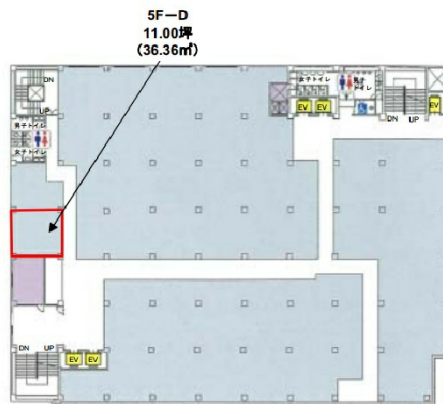

福井放送会館 5階11坪

福井県福井市大手3-4-1

物件MAP

賃貸条件	
坪数	11坪
階数	5階 (D)
入居可能日	
ビル情報	
所在地	福井県福井市大手3-4-1
最寄り駅	JR北陸本線 福井駅 徒歩5分
エリア	福井
竣工	1961年2月
耐震	耐震補強済
階数	地上8階 地下1階
用途	事務所
構造	SRC造
設備情報	
エレベーター	5基
空調	個別空調
OAフロア	
基準階天井高	
光ファイバー	有り
トイレ	男女別・室外
セキュリティ	有り
駐車場	無し