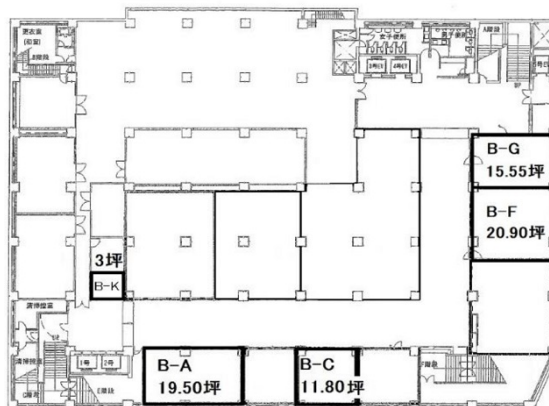

# 福井放送会館 地下1階11.8坪

福井県福井市大手3-4-1

## 物件MAP

賃貸条件	
坪数	11.8坪
階数	B1階 (C)
入居可能日	即日
ビル情報	
所在地	福井県福井市大手3-4-1
最寄り駅	JR北陸本線 福井駅 徒歩5分
エリア	福井
竣工	1961年2月
耐震	耐震補強済
階数	地上8階 地下1階
用途	事務所
構造	SRC造
設備情報	
エレベーター	5基
空調	個別空調
OAフロア	
基準階天井高	
光ファイバー	有り
トイレ	男女別・室外
セキュリティ	有り
駐車場	無し