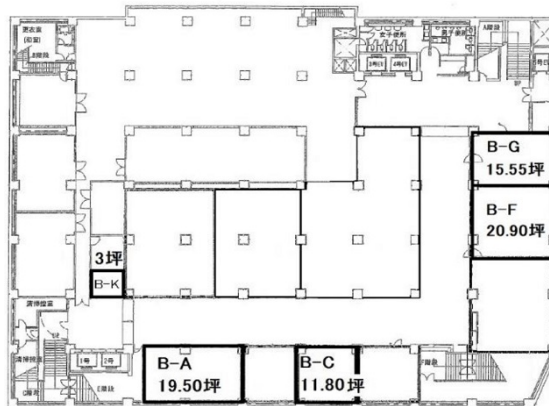

福井放送会館 地下1階11.8坪

福井県福井市大手3-4-1

物件MAP

賃貸条件	
坪数	11.8坪
階数	B1階 (C)
入居可能日	即日
ビル情報	
所在地	福井県福井市大手3-4-1
最寄り駅	JR北陸本線 福井駅 徒歩5分
エリア	福井
竣工	1961年2月
耐震	耐震補強済
階数	地上8階 地下1階
用途	事務所
構造	SRC造
設備情報	
エレベーター	5基
空調	個別空調
OAフロア	
基準階天井高	
光ファイバー	有り
トイレ	男女別・室外
セキュリティ	有り
駐車場	無し

事務所移転の簡単検索サイト

福井放送会館 地下1階11.8坪 福井県福井市大手3-4-1

福井 (ビルID: 0039176) の賃貸オフィス

貸事務所・レンタルオフィス・オフィス移転ならQuickService

物件詳細はこちらから

0120-55-2620

【受付時間】平日9:30~18:30