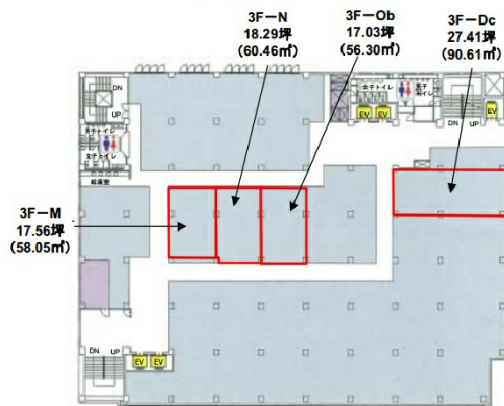

福井放送会館 3階17.03坪

福井県福井市大手3-4-1

物件MAP

賃貸条件	
坪数	17.03坪
階数	3階 (Ob)
入居可能日	
ビル情報	
所在地	福井県福井市大手3-4-1
最寄り駅	JR北陸本線 福井駅 徒歩5分
エリア	福井
竣工	1961年2月
耐震	耐震補強済
階数	地上8階 地下1階
用途	事務所
構造	SRC造
設備情報	
エレベーター	5基
空調	個別空調
OAフロア	
基準階天井高	
光ファイバー	有り
トイレ	男女別・室外
セキュリティ	有り
駐車場	無し