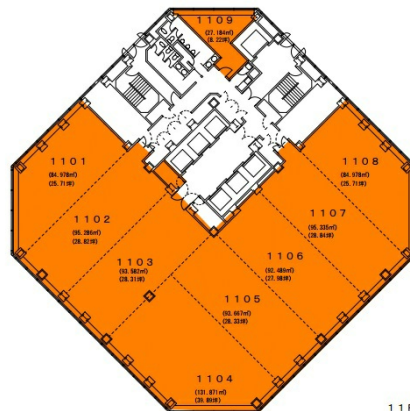

インテックビル（タワー111）

富山県富山市牛島新町5-5

11階233.59坪

物件MAP

賃貸条件	
月額賃料	相談
坪数	233.59坪
坪単価	相談
共益費	相談
礼金	無し
敷金（保証金）	相談
階数	11階（1101-1108）
入居可能日	即日
ビル情報	
所在地	富山県富山市牛島新町5-5
最寄り駅	富山ライトレール インテック本社前駅 徒歩1分 JR北陸本線 富山駅 徒歩4分 富山地鉄本線 電鉄富山駅 徒歩4分
エリア	富山
竣工	1994年4月
耐震	新耐震基準
階数	地上23階 地下1階
用途	事務所
構造	S造
設備情報	
エレベーター	9基
空調	セントラル空調
OAフロア	OAフロア
基準階天井高	2,700mm
光ファイバー	有り
トイレ	男女別・室外
セキュリティ	有り
駐車場	有り