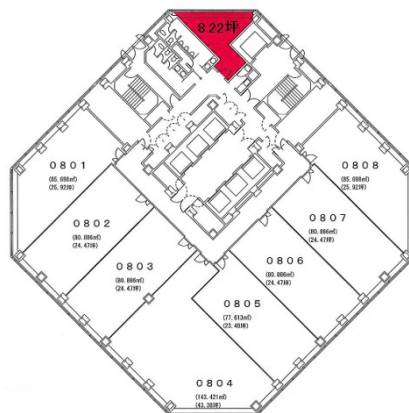

# インテックビル（タワー111）

富山県富山市牛島新町5-5

10階8.22坪

物件MAP

## 賃貸条件

坪数	8.22坪
階数	10階（1009）
入居可能日	