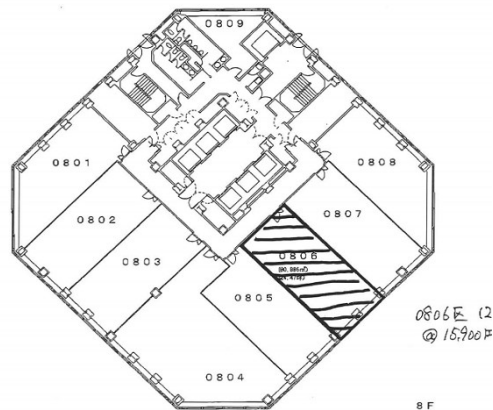

## 物件MAP

賃貸条件	
坪数	24.47坪
階数	8階
入居可能日	

ビル情報	
所在地	富山県富山市牛島新町5-5
最寄り駅	富山ライトレール インテック本社前駅 徒歩1分 JR北陸本線 富山駅 徒歩4分 富山地鉄本線 電鉄富山駅 徒歩4分
エリア	富山
竣工	1994年4月
耐震	新耐震基準
階数	地上23階 地下1階
用途	事務所
構造	S造

設備情報	
エレベーター	9基
空調	セントラル空調
OAフロア	OAフロア
基準階天井高	2,700mm
光ファイバー	有り
トイレ	男女別・室外
セキュリティ	有り
駐車場	有り