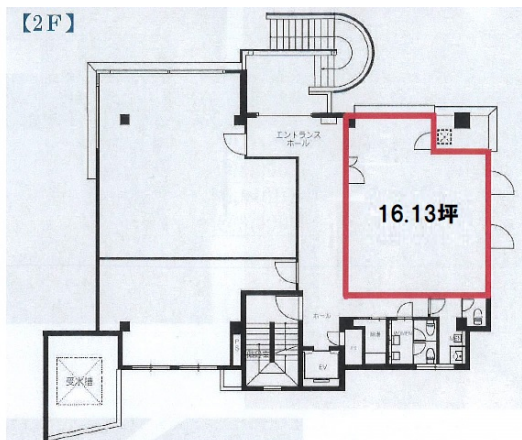

クロススクエア長野県庁前 2階16.13坪

長野県長野市南長野南県町1002-5

物件MAP

賃貸条件	
坪数	16.13坪
階数	2階 (203)
入居可能日	

ビル情報	
所在地	長野県長野市南長野南県町1002-5
最寄り駅	JR信越本線 長野駅 徒歩12分 長野電鉄長野線 長野駅 徒歩12分
エリア	長野
竣工	1980年8月
耐震	旧耐震基準
階数	地上6階
用途	事務所
構造	SRC造

設備情報	
エレベーター	1基
空調	個別空調
OAフロア	タイルカーペット
基準階天井高	
光ファイバー	有り
トイレ	男女別・室外
セキュリティ	有り
駐車場	有り