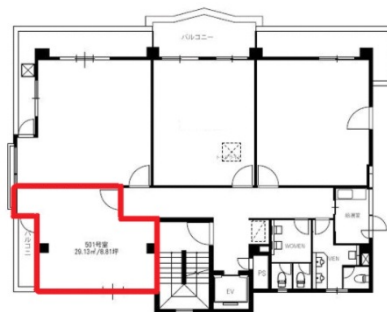

クロススクエア長野県庁前 5階8.81坪

長野県長野市南長野南県町1002-5

物件MAP

賃貸条件	
坪数	8.81坪
階数	5階 (501)
入居可能日	

ビル情報	
所在地	長野県長野市南長野南県町1002-5
最寄り駅	JR信越本線 長野駅 徒歩12分 長野電鉄長野線 長野駅 徒歩12分
エリア	長野
竣工	1980年8月
耐震	旧耐震基準
階数	地上6階
用途	事務所
構造	SRC造

設備情報	
エレベーター	1基
空調	個別空調
OAフロア	タイルカーペット
基準階天井高	
光ファイバー	有り
トイレ	男女別・室外
セキュリティ	有り
駐車場	有り