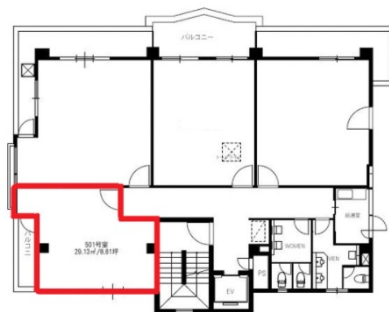

## 物件MAP

賃貸条件	
坪数	8.81坪
階数	5階 (501)
入居可能日	

ビル情報	
所在地	長野県長野市南長野南県町1002-5
最寄り駅	JR信越本線 長野駅 徒歩12分 長野電鉄長野線 長野駅 徒歩12分
エリア	長野
竣工	1980年8月
耐震	旧耐震基準
階数	地上6階
用途	事務所
構造	SRC造

設備情報	
エレベーター	1基
空調	個別空調
OAフロア	タイルカーペット
基準階天井高	
光ファイバー	有り
トイレ	男女別・室外
セキュリティ	有り
駐車場	有り