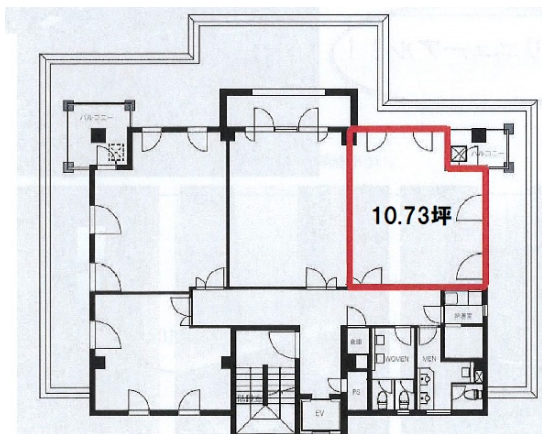

## 物件MAP

賃貸条件	
坪数	10.73坪
階数	3階 (304)
入居可能日	
ビル情報	
所在地	長野県長野市南長野南県町1002-5
最寄り駅	JR信越本線 長野駅 徒歩12分 長野電鉄長野線 長野駅 徒歩12分
エリア	長野
竣工	1980年8月
耐震	旧耐震基準
階数	地上6階
用途	事務所
構造	SRC造
設備情報	
エレベーター	1基
空調	個別空調
OAフロア	タイルカーペット
基準階天井高	
光ファイバー	有り
トイレ	男女別・室外
セキュリティ	有り
駐車場	有り