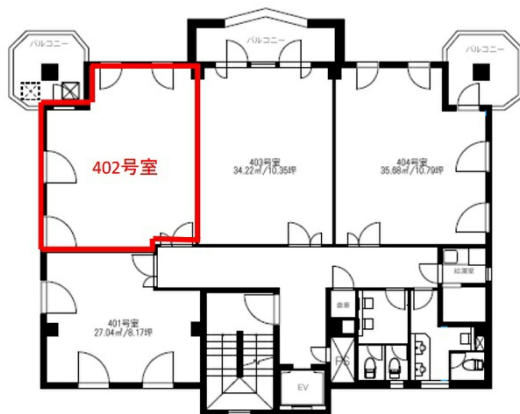

クロススクエア長野県庁前 4階11.04坪

長野県長野市南長野南県町1002-5

物件MAP

賃貸条件	
坪数	11.04坪
階数	4階 (402)
入居可能日	

ビル情報	
所在地	長野県長野市南長野南県町1002-5
最寄り駅	JR信越本線 長野駅 徒歩12分 長野電鉄長野線 長野駅 徒歩12分
エリア	長野
竣工	1980年8月
耐震	旧耐震基準
階数	地上6階
用途	事務所
構造	SRC造

設備情報	
エレベーター	1基
空調	個別空調
OAフロア	タイルカーペット
基準階天井高	
光ファイバー	有り
トイレ	男女別・室外
セキュリティ	有り
駐車場	有り