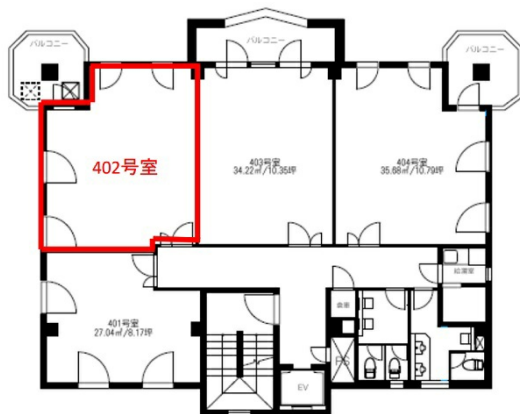

クロススクエア長野県庁前 4階11.04坪

長野県長野市南長野南県町1002-5

物件MAP

賃貸条件	
坪数	11.04坪
階数	4階 (402)
入居可能日	

ビル情報	
所在地	長野県長野市南長野南県町1002-5
最寄り駅	JR信越本線 長野駅 徒歩12分 長野電鉄長野線 長野駅 徒歩12分
エリア	長野
竣工	1980年8月
耐震	旧耐震基準
階数	地上6階
用途	事務所
構造	SRC造

設備情報	
エレベーター	1基
空調	個別空調
OAフロア	タイルカーペット
基準階天井高	
光ファイバー	有り
トイレ	男女別・室外
セキュリティ	有り
駐車場	有り

クロススクエア長野県庁前 4階11.04坪 長野県長野市南長野南県町1002-5

長野 (ビルID: 0039162) の賃貸オフィス

貸事務所・レンタルオフィス・オフィス移転ならQuickService

物件詳細はこちらから

 0120-55-2620

【受付時間】平日9:30~18:30