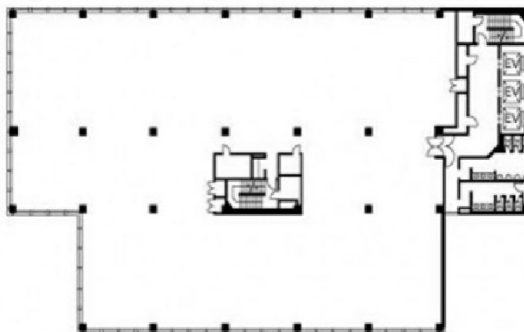

武蔵野YSビル 3階362.77坪

東京都武蔵野市中町1-19-3

物件MAP

賃貸条件	
月額賃料	相談
坪数	362.77坪
坪単価	相談
共益費	相談
礼金	無し
敷金（保証金）	相談
階数	3階
入居可能日	即日

ビル情報	
所在地	東京都武蔵野市中町1-19-3
最寄り駅	JR中央本線 三鷹駅 徒歩3分 JR中央・総武線 三鷹駅 徒歩3分 JR中央線(快速) 三鷹駅 徒歩3分
エリア	その他東京
竣工	1991年5月
耐震	新耐震基準
階数	地上7階 地下1階
用途	事務所
構造	S造

設備情報	
エレベーター	
空調	個別空調
OAフロア	その他
基準階天井高	2,600mm
光ファイバー	有り
トイレ	調査中
セキュリティ	無し
駐車場	有り