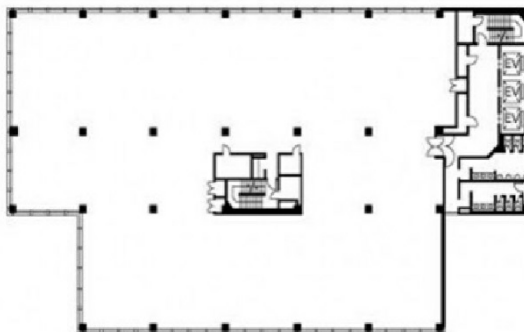

# 武蔵野YSビル 3階362.77坪

東京都武蔵野市中町1-19-3

## 物件MAP

賃貸条件	
月額賃料	相談
坪数	362.77坪
坪単価	相談
共益費	相談
礼金	無し
敷金（保証金）	相談
階数	3階
入居可能日	即日

ビル情報	
所在地	東京都武蔵野市中町1-19-3
最寄り駅	JR中央本線 三鷹駅 徒歩3分 JR中央・総武線 三鷹駅 徒歩3分 JR中央線(快速) 三鷹駅 徒歩3分
エリア	その他東京
竣工	1991年5月
耐震	新耐震基準
階数	地上7階 地下1階
用途	事務所
構造	S造